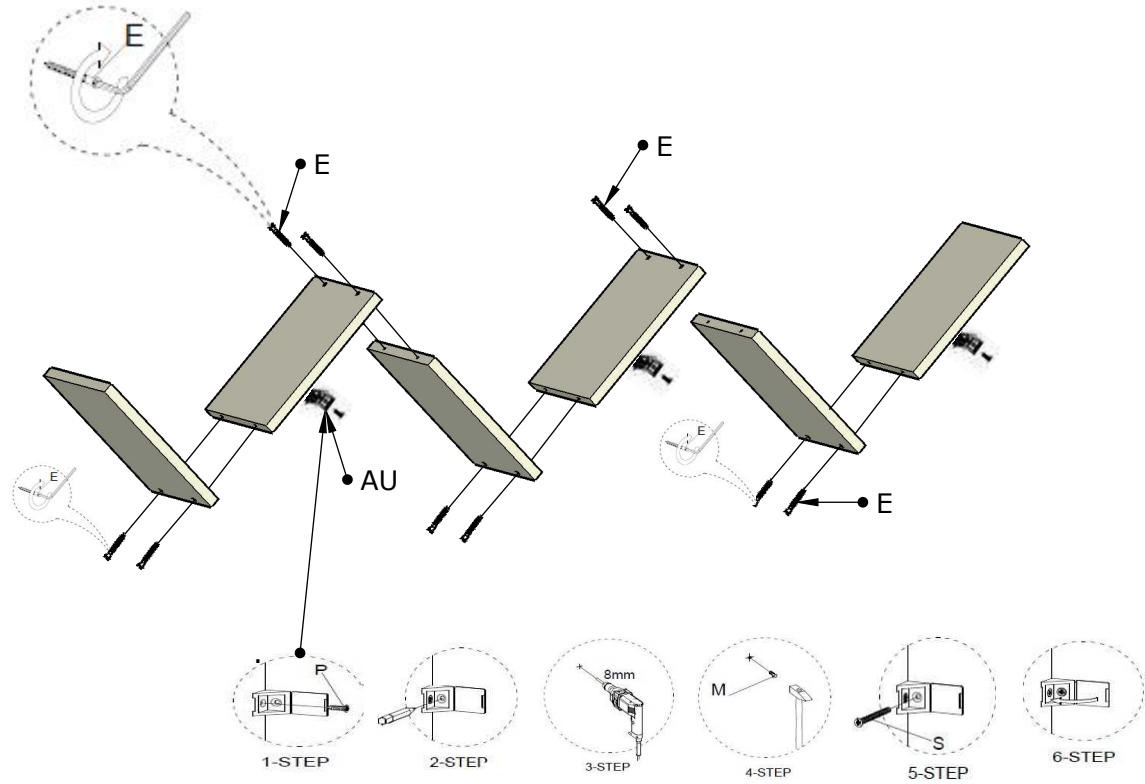

E	M	N	P	S	AA	AU
10 PCS	3 PCS	10 PCS	3 PCS	3 PCS	1 PCS	3 PCS

decormet

Yolçatı Elmalı Sk.
No:10 Nilüfer Bursa
+90 (224) 497 11 11
www.decormet.com

No	ÜRÜN CİNSİ	RENK	BOY	EN	ADET	Boy1 Bant	Boy2 Bant	En 1 Bant	En2 Bant	DELİK
A	ZİĞZAG	BEYAZ	300	X	200	1	X	X	X	2
B	ZİĞZAG	BEYAZ	300	X	200	4	X	X	X	4
C	ZİĞZAG	BEYAZ	300	X	200	1	X	X	X	2